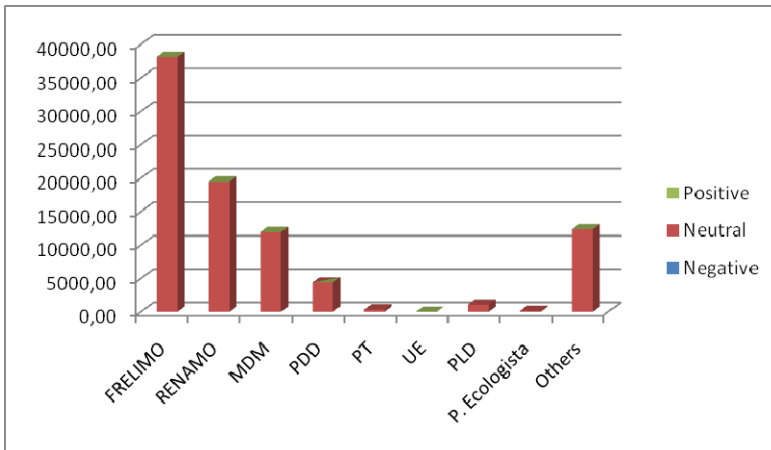

# RM

*Tone of the coverage*