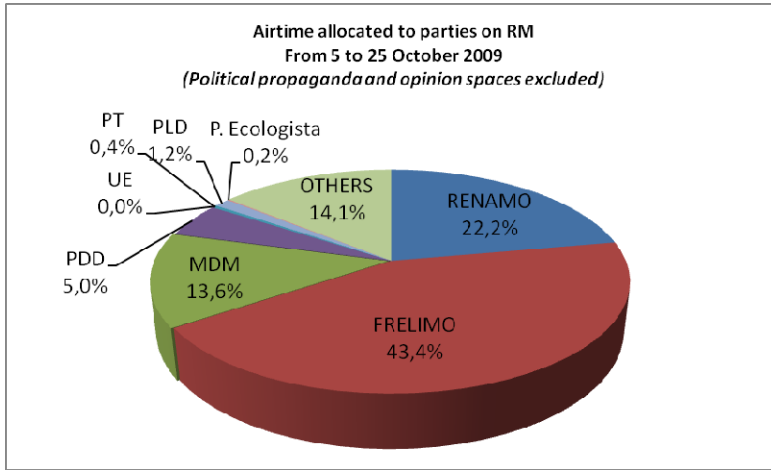

# RM

*Tone of the coverage*